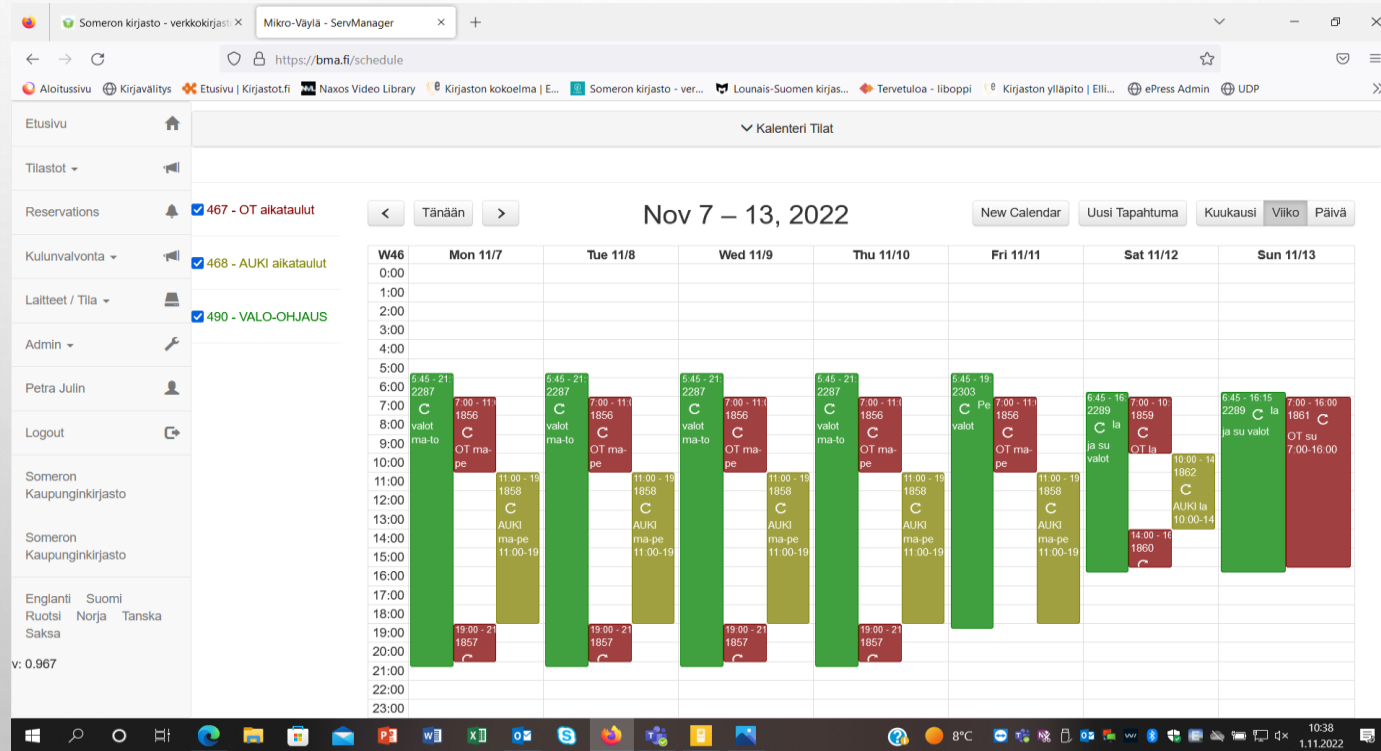

MIKRO-VÄYLÄN BMA-OHJELMAN KAUTTA AJASTETAAN ITSE VALOT, PALVELUAIKA JA OMATOIMIAIKA. KUULUTUKSET TULEVAT AUTOMAATTISESTI (10 MIN ENNEN OMATOIMEN ALKUA JA ENNEN SULKEMISTA JA PYYNTÖ LÄHTEÄ POIS JA VAROITUS HÄLYTYKSISTÄ)